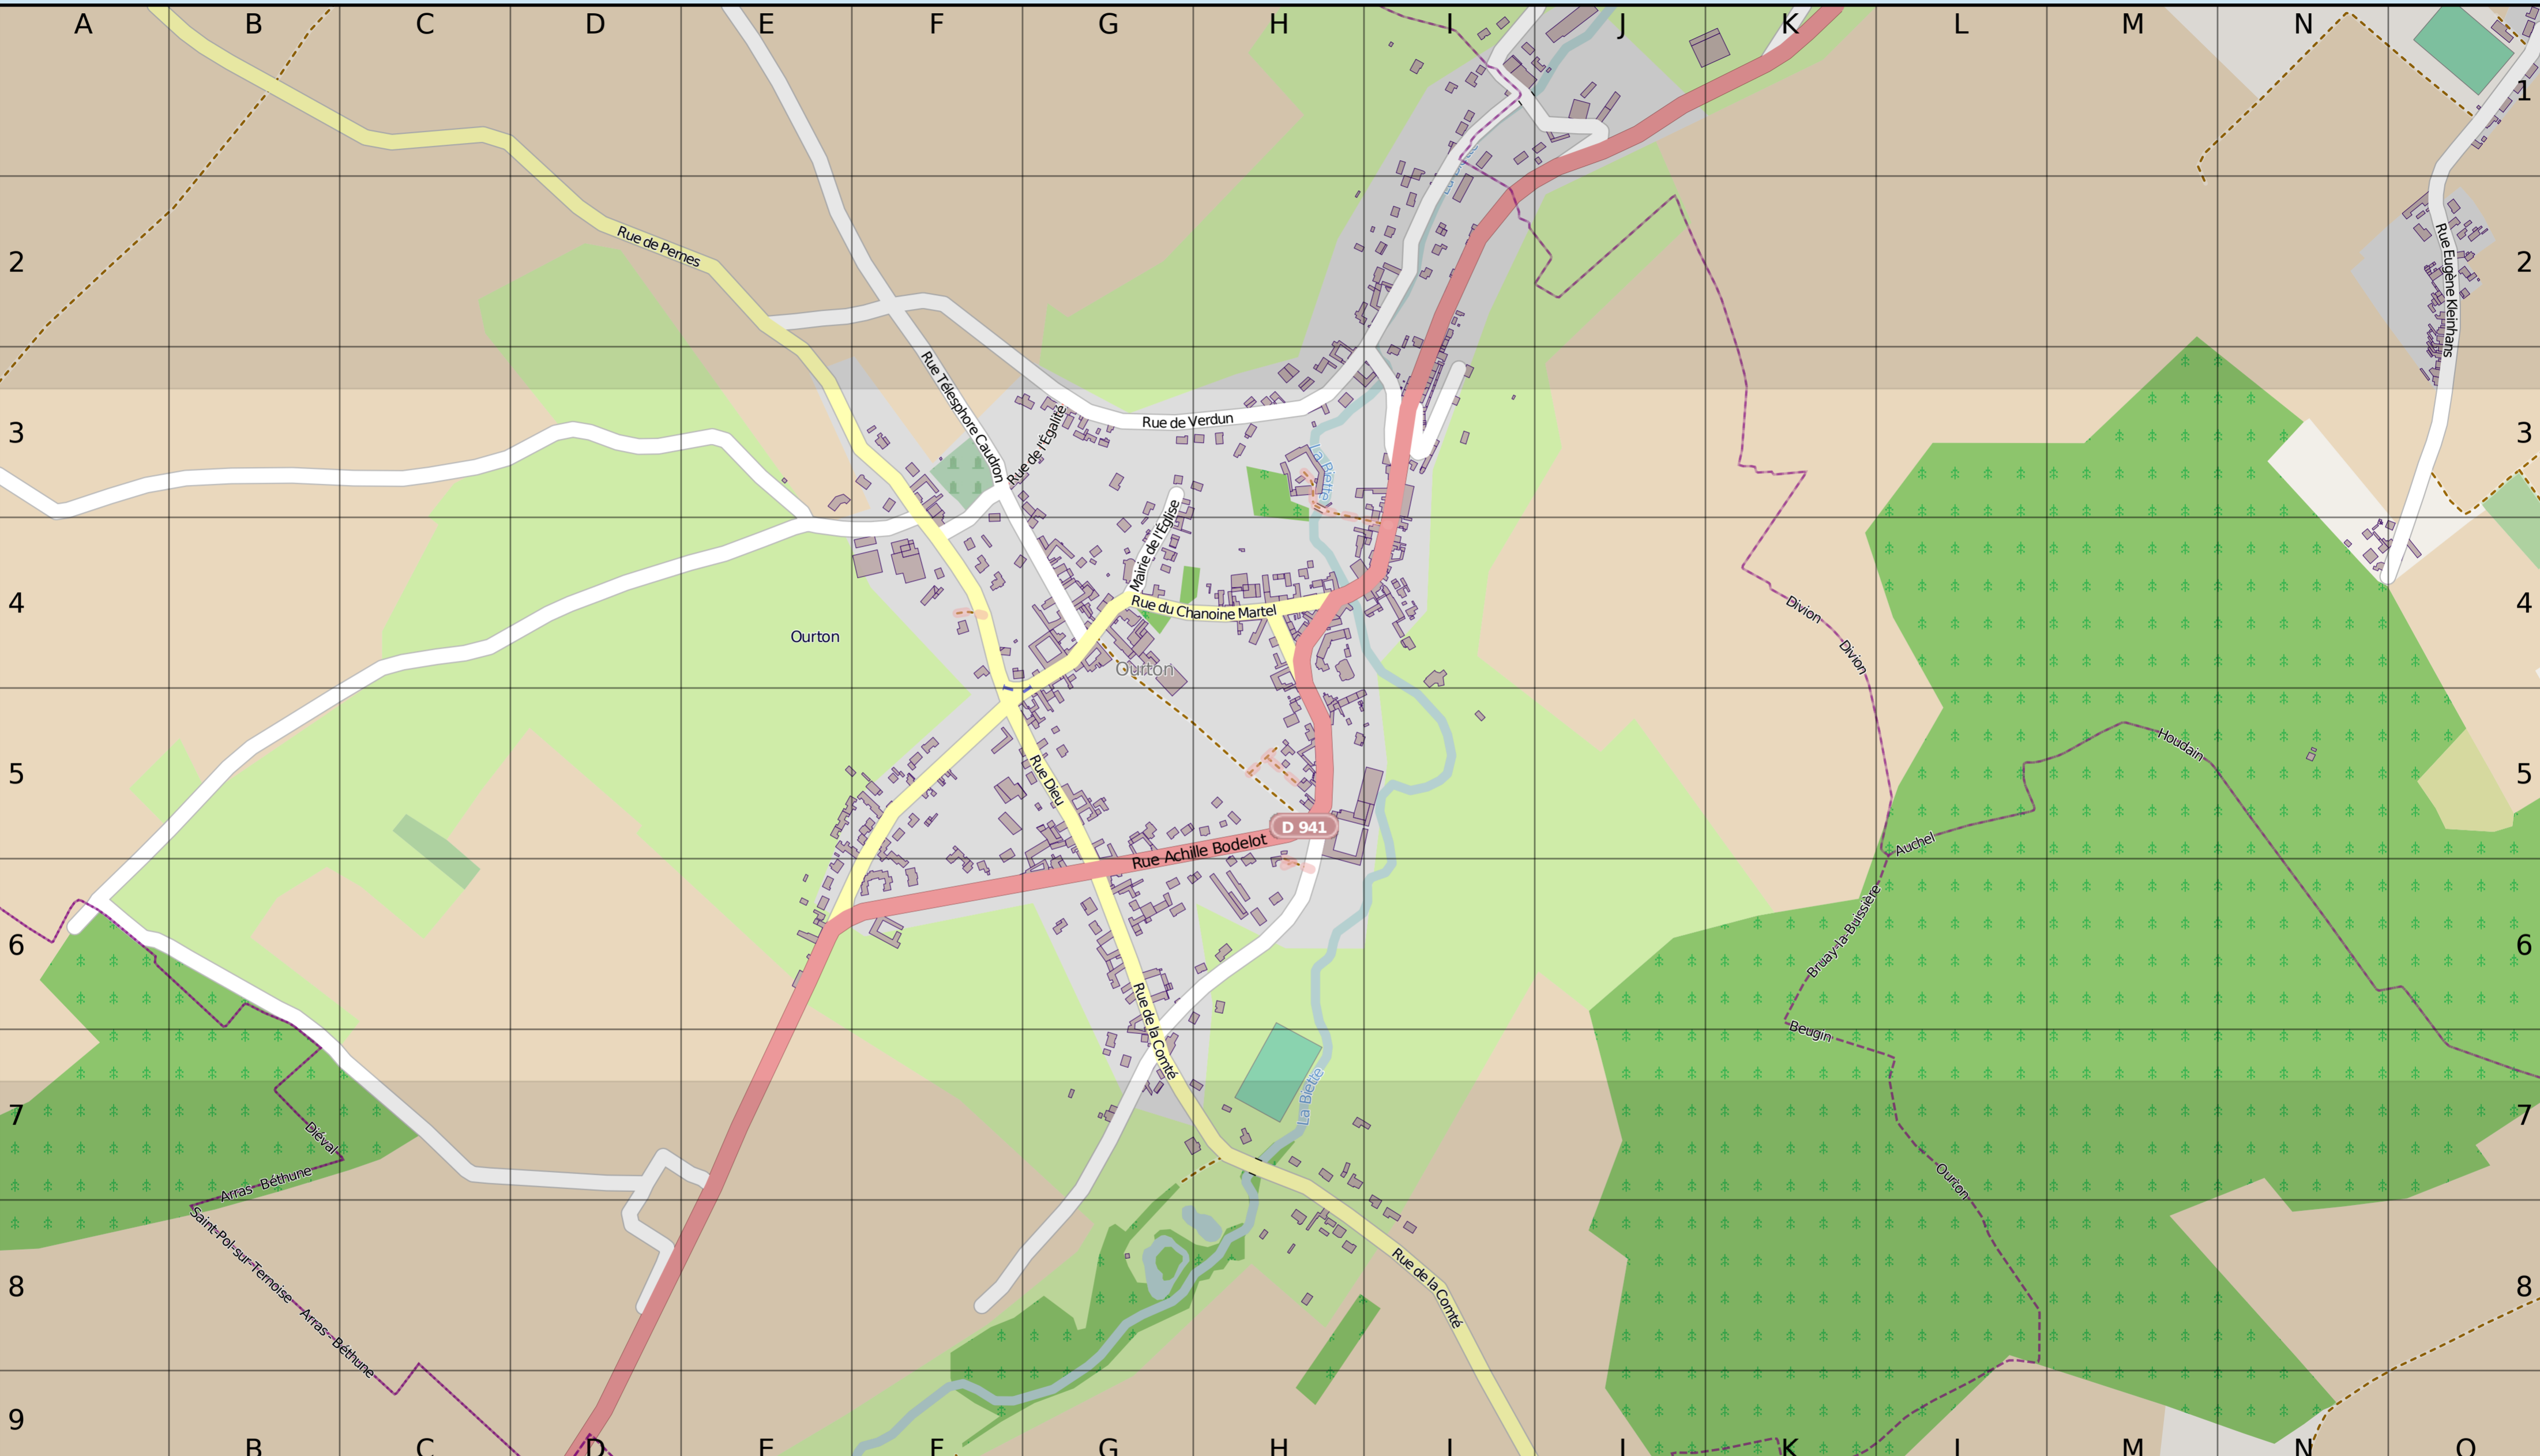

Ourton

A	D	M	S	V
Achille Bodelot (Rue) E7-I3	Dieu (Rue) F4-G6	Mairie de l'Église G3-G4	Somme (Rue de la) H4	Verdun (Rue de) G3-I3
C	E	P	T	Bâtiments publics
Chanoine Martel (Rue du) . G4-H4	Égalité (Rue de l') F4-G3	Pernes (Rue de) E3-F4	Télesphore Caudron (Rue) . F3-G4	Mairie d'Ourton G4
Comté (Rue de la) G6-G7	Eugène Kleinhans (Rue) N4-O3			